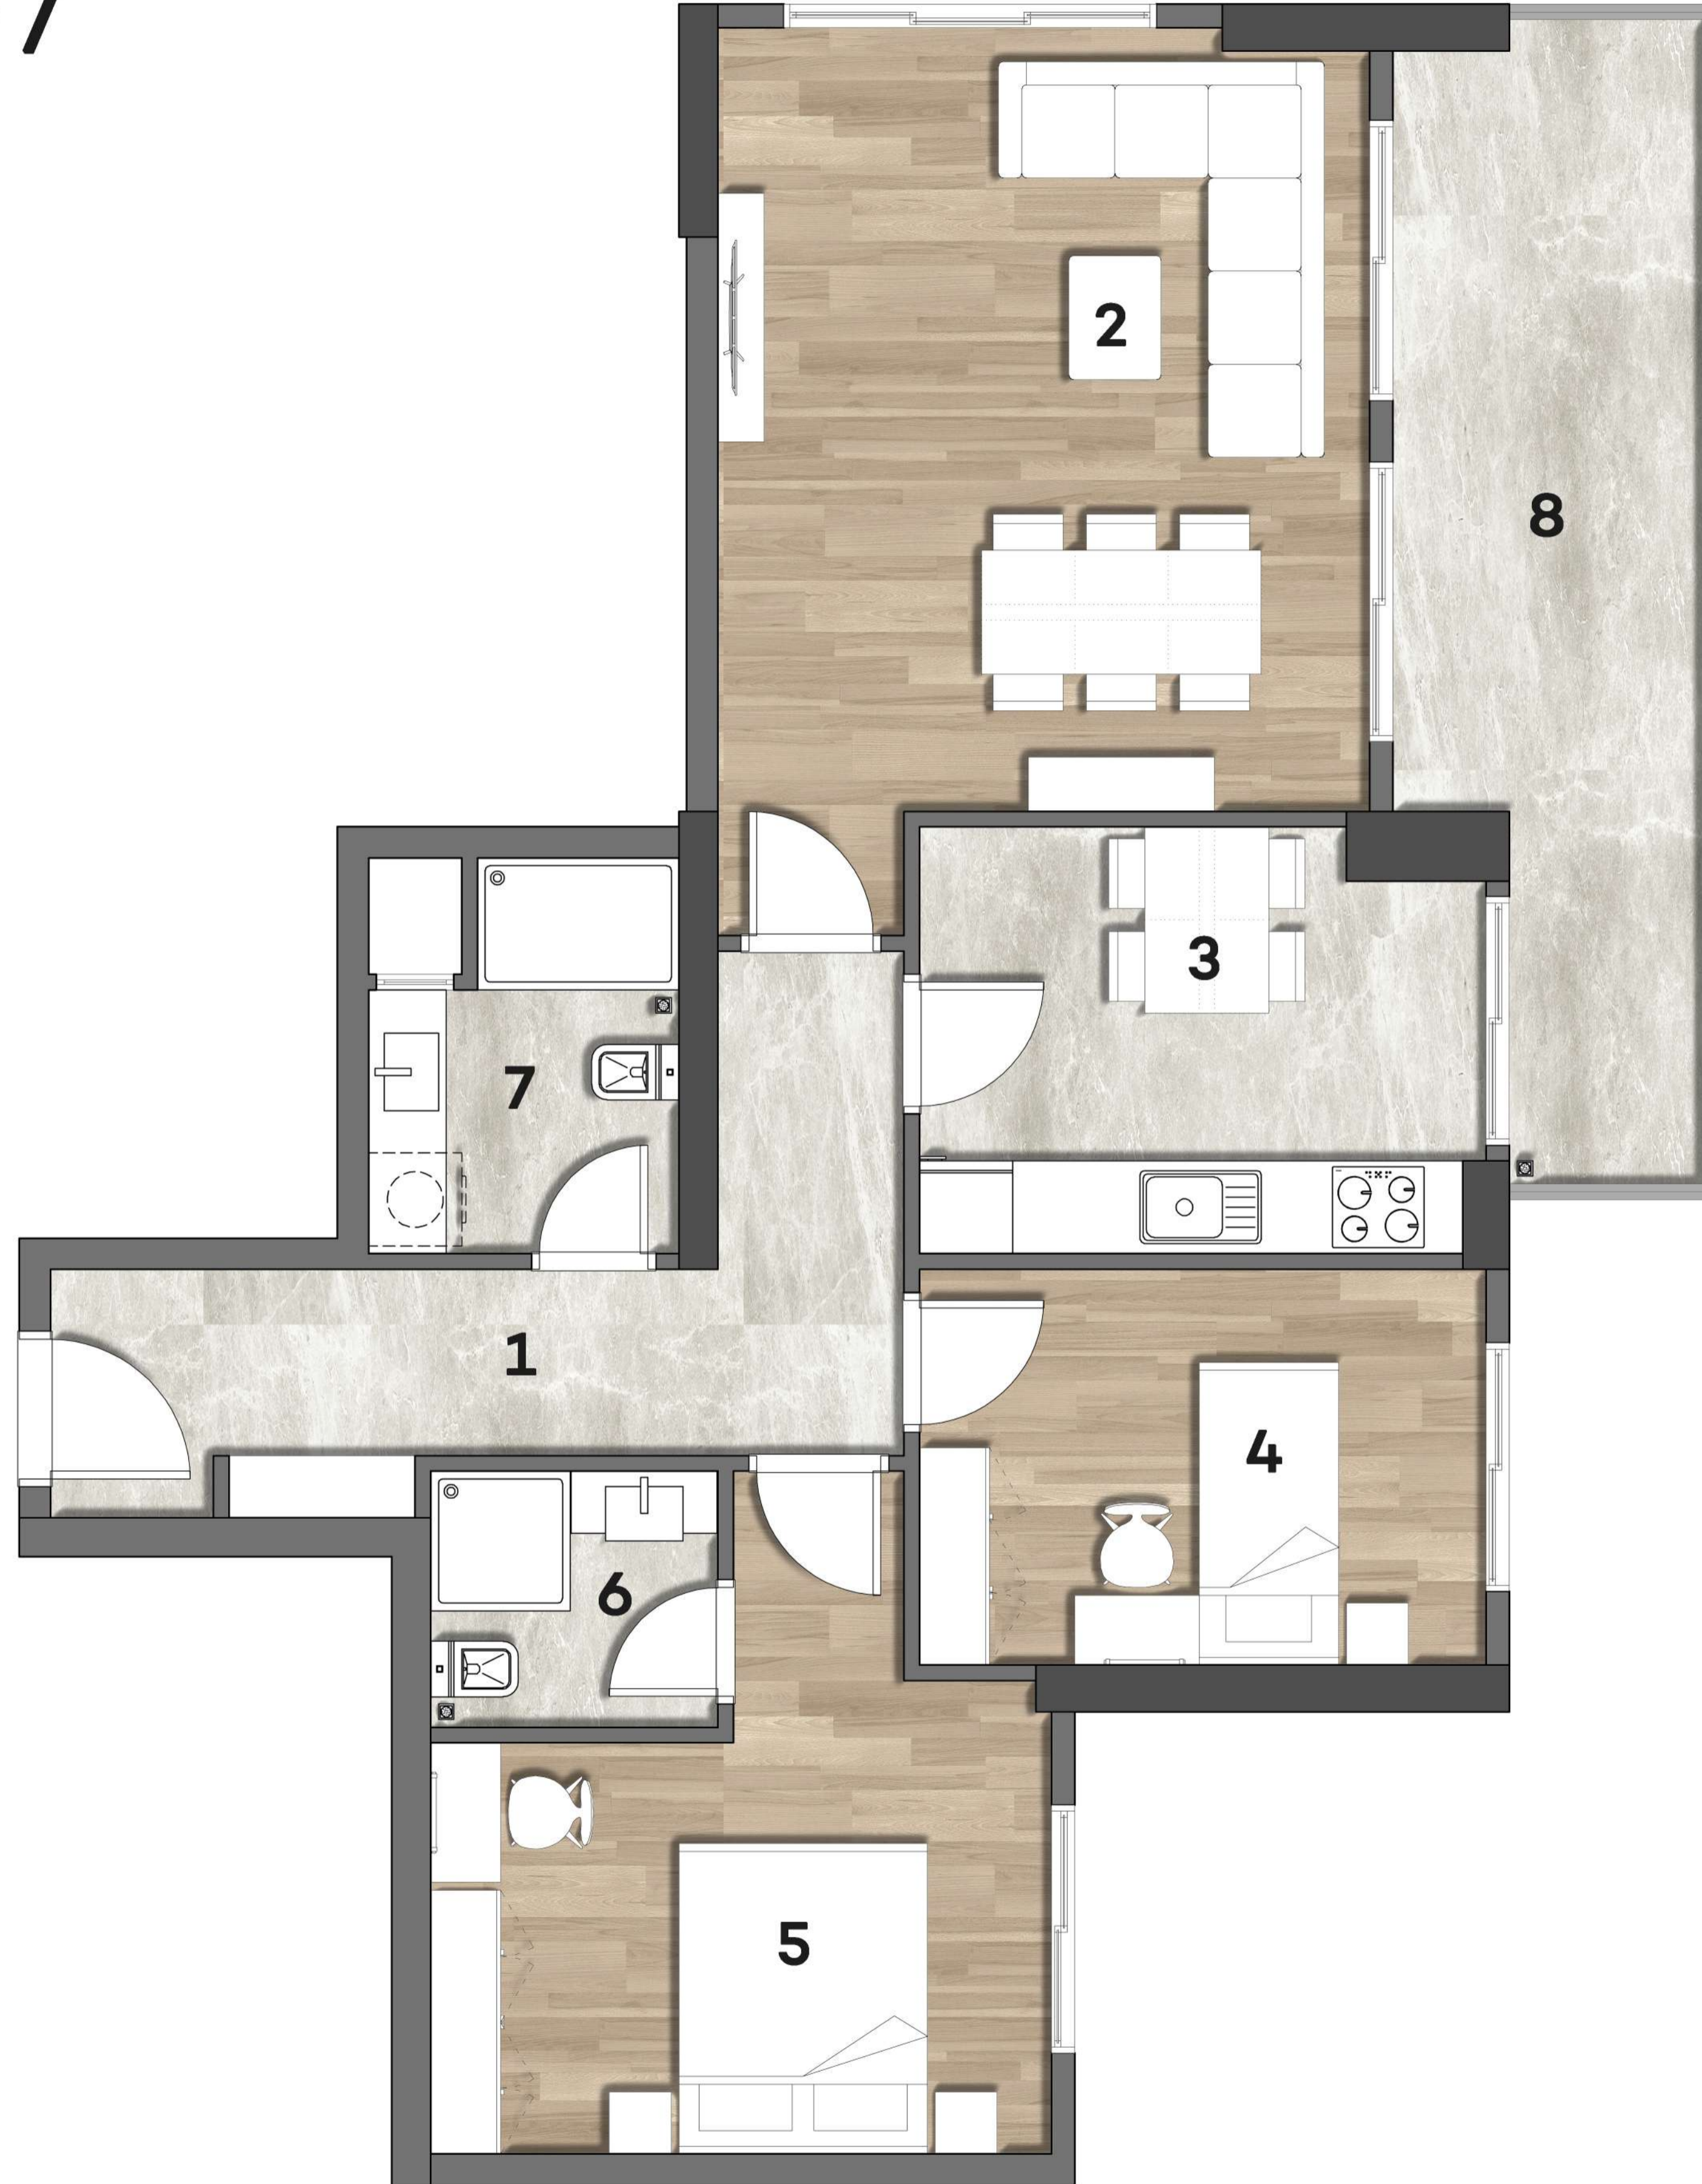

FORS
17

FORS 17

Tip-1 / 3+1

1. Antre	:11,40m ²
2. Salon	:24,40m ²
3. Mutfak	:11,20m ²
4. Y.Odası-1	:12,00m ²
5. Y.Odası-2	: 9,00m ²
6. Ebv. Y.Odası	:17,20m ²
7. Ebv Banyo	: 4,00m ²
8. Çmşr. Nişi	: 1,00m ²
9. Banyo	: 4,40m ²
10. Balkon	:18,40m ²

NET	: 113,00 m ²
BRÜT	: 128,00 m ²

FORS 17

Tip-2 / 2+1

1. Antre	:10,00m ²
2. Salon	:22,00m ²
3. Mutfak	: 9,70m ²
4. Y.Odası	: 9,30m ²
5. Ebv. Y.Odası	:13,00m ²
6. Ebv Banyo	: 3,00m ²
7. Banyo	: 4,50m ²
8. Balkon	:14,10m ²

NET	: 85,60 m ²
BRÜT	: 98,80 m ²

FORS 17

Tip-3 / 2+1

1. Antre	: 6,80m ²
2. Salon-Mutfak	: 22,50m ²
3. Y.Odası	: 7,70m ²
4. Ebv. Y.Odası	: 12,40m ²
5. Banyo	: 4,70m ²
6. Balkon	: 8,00m ²

NET	: 62,10 m ²
BRÜT	: 78,00 m ²

NET	: 163,00 m ²
BRÜT	: 264,00 m ²