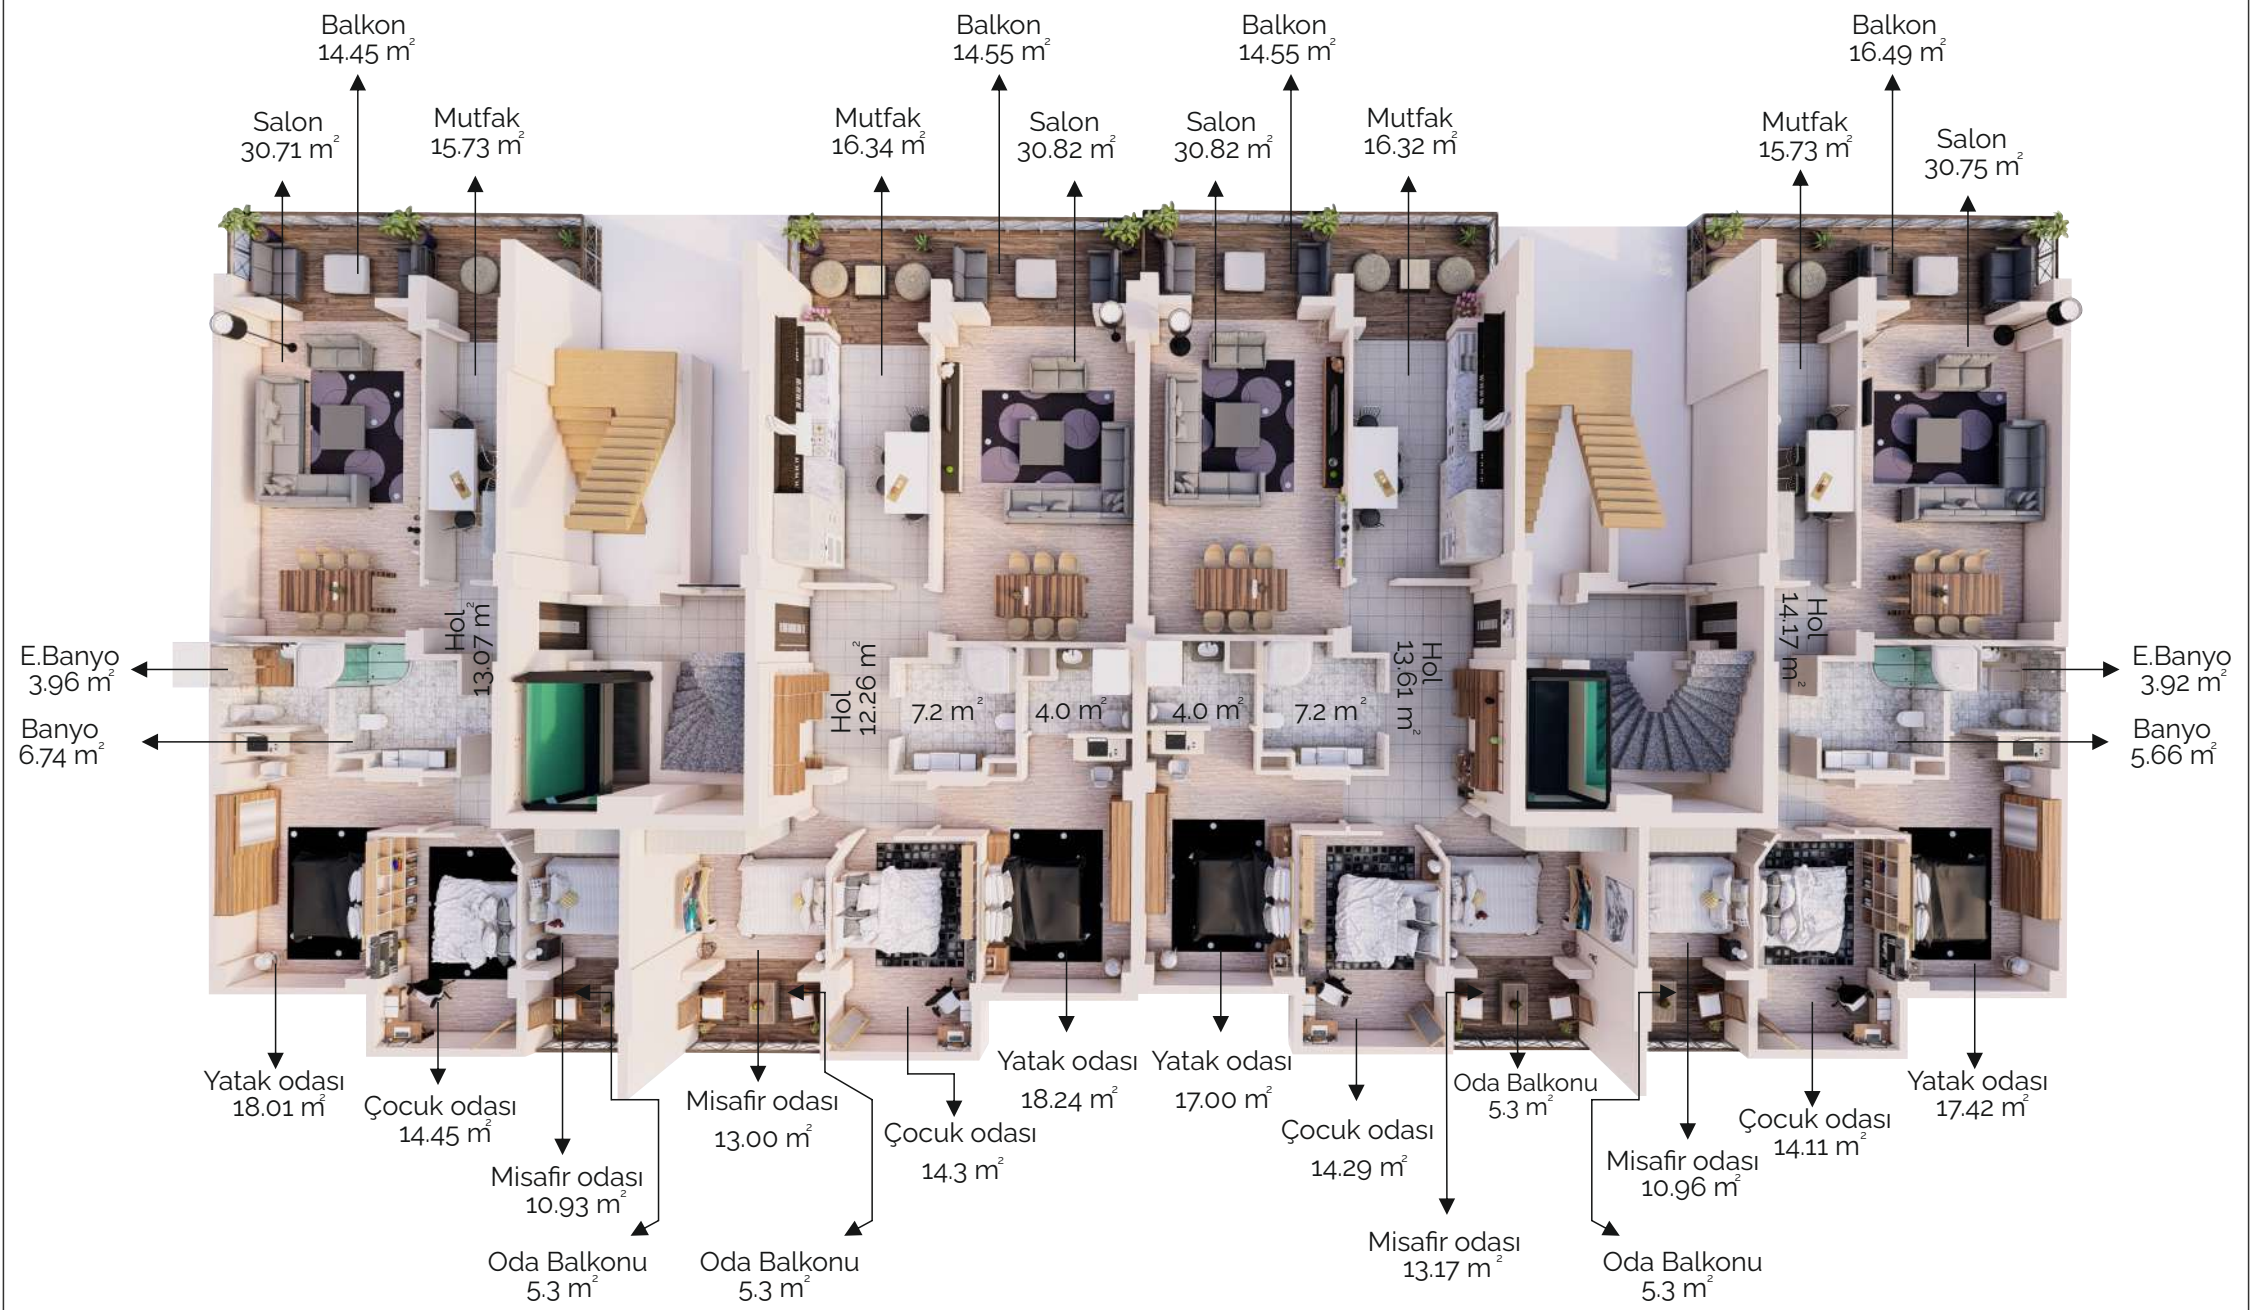

Ebeveyn banyolu
şık tasarımlı geniş
yatak odalarımız...

Her katta
4 daire
her **daire**
hem **güney**
hem de **kuzey**
cepheye **hakim**

Çift girişli tek blok ferah ve keyifli bir kullanım.

Elektrikli araçlar için şarj istasyon altyapısı

MEDYA

SU
VANASI

DOĞAL GAZ
VANASI

SENARYO

DOKUNMATİK

KAMERA

KABLOSUZ
HABERLEŞME

Uzaktan kontrol, **özelleştirebilir**
akıllı ev sistemi